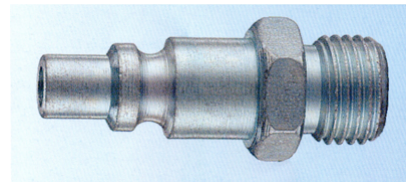

## 15/A INNESTO RAPIDO PROFILO ITALIA FILETTATO

RACCORDI PER ARIA COMPRESSA › COMPONENTISTICA PER IMPIANTI INDUSTRIALI PER ARIA COMPRESSA  
› ACCESSORI VARI PER IMPIANTI ARIA COMPRESSA

DUE VERSIONI:

1. FILETTATA MASCHIO M
2. FILETTATA FEMMINA

[Mastertubi.it/q?508](http://Mastertubi.it/q?508)

| Codice     | Misura |
|------------|--------|
| 3115A01/8M | 1/8" M |
| 3115A01/4M | 1/4" M |
| 3115A03/8M | 3/8" M |
| 3115A01/8F | 1/8" F |
| 3115A01/4F | 1/4" F |
| 3115A03/8F | 3/8" F |