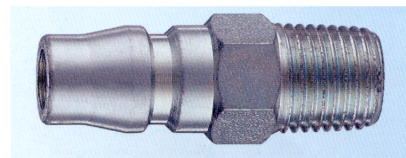

15/J INNESTO RAPIDO PROFILO GIAPPONESE FILETTATO MASCHIO

RACCORDI PER ARIA COMPRESSA › COMPONENTISTICA PER IMPIANTI INDUSTRIALI PER ARIA COMPRESSA
› RACCORDI E GIUNTI RAPIDI PER ARIA COMPRESSA

INNESTO RAPIDO CON PROFILO TIPO GIAPPONESE

CONFEZIONI DA 10 PEZZI

VERSIONE MASCHIO M

VERSIONE FEMMINA F

Mastertubi.it/q?510

Codice	Misura
3115AJM1/4	1/4" M
3115AJM3/8	3/8" M
3115AJF1/4	1/4" F
3115AJF3/8	3/8" F