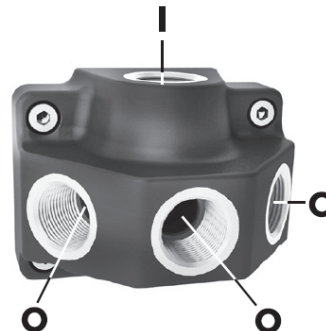

## **BLOCCHETTO TERMINALE A MURO**

*RACCORDI PER L'INDUSTRIA CHIMICA E ALIMENTARE > RACCORDI RAPIDI IN POM - SERIE 700*

Blocchetto TERMINALE di distribuzione aria a muro

BLOCCHETTO TERMINALE 3 VIE FEMMINA DA 1/2" + INGRESSO 3/4"  
(CODICE 80AR089800217)

BLOCCHETTO TERMINALE 2 VIE FEMMINA DA 1/2" + INGRESSO 1/2" (CODICE  
80AR089800216)

[Mastertubi.it/q?1094](http://Mastertubi.it/q?1094)